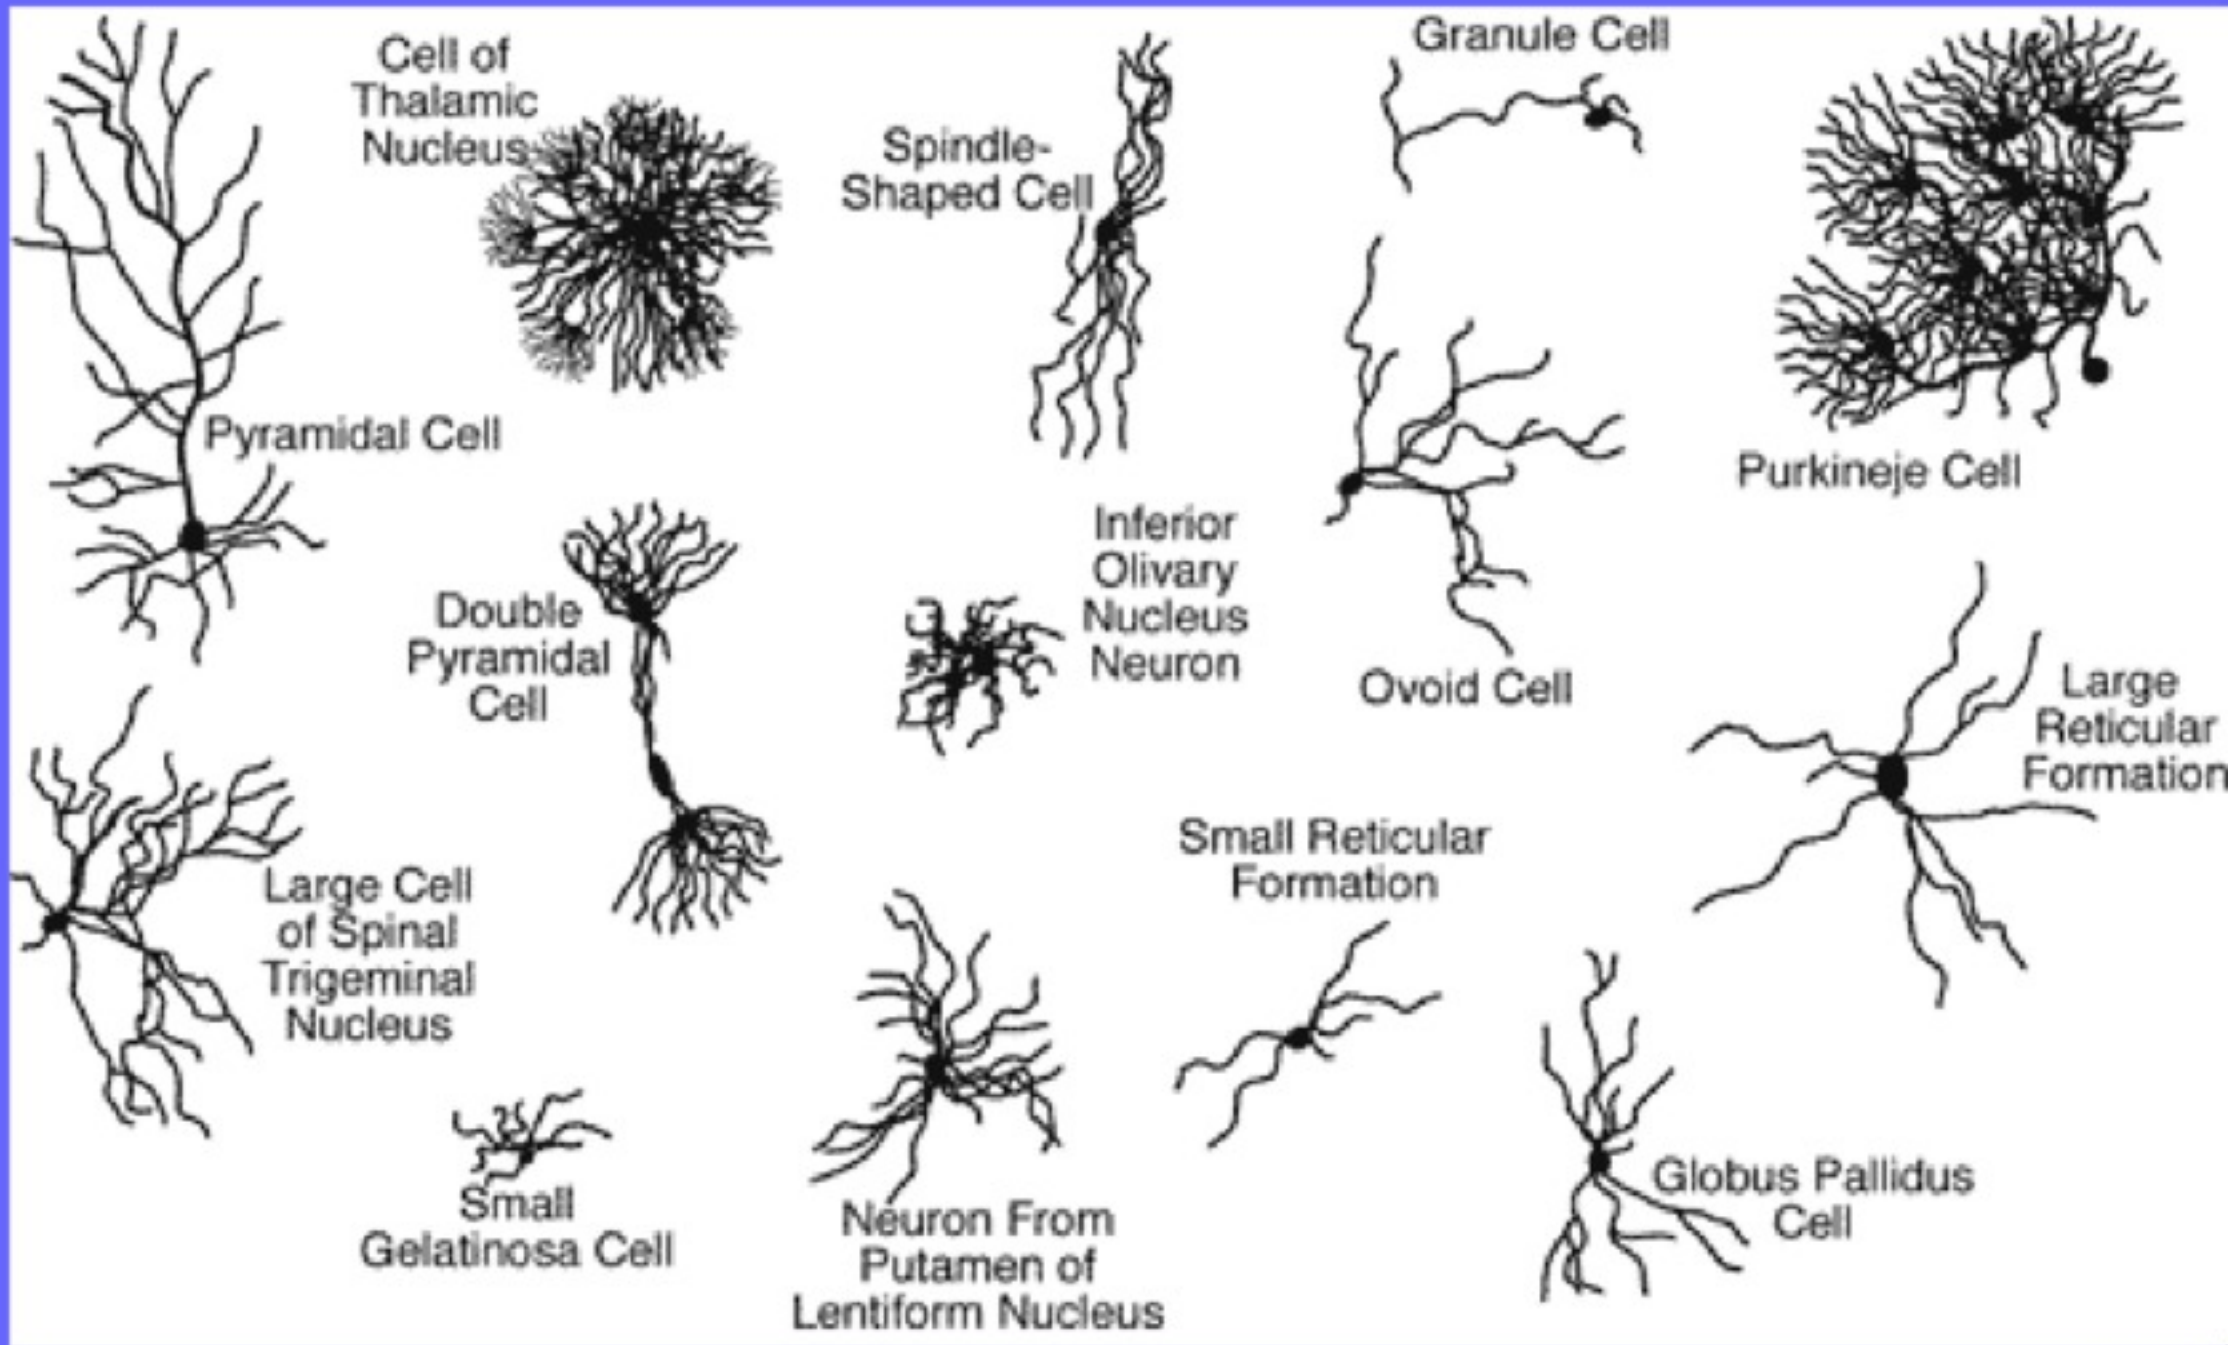

DAS WEIBLICHE GEHIRN

Fussnote: Beachte wie eng die kleine Sex-Zelle mit der Zuhör-Drüse verbunden ist.

DAS MÄNNLICHE GEHIRN

WebWorld of J.P - Thema: Frauen

Fussnote: Die "Hören auf Kinderschreie mitten in der Nacht" Drüse ist nicht dargestellt wegen ihrer kleinen und unterentwickelten Natur. Am besten sichtbar unter dem Mikroskop.

männliches Gehirn

weibliches Gehirn

Merged

Neurons are the basic components of the brain

Neurons are the basic components of the brain

Synapses can learn

body height

body weight