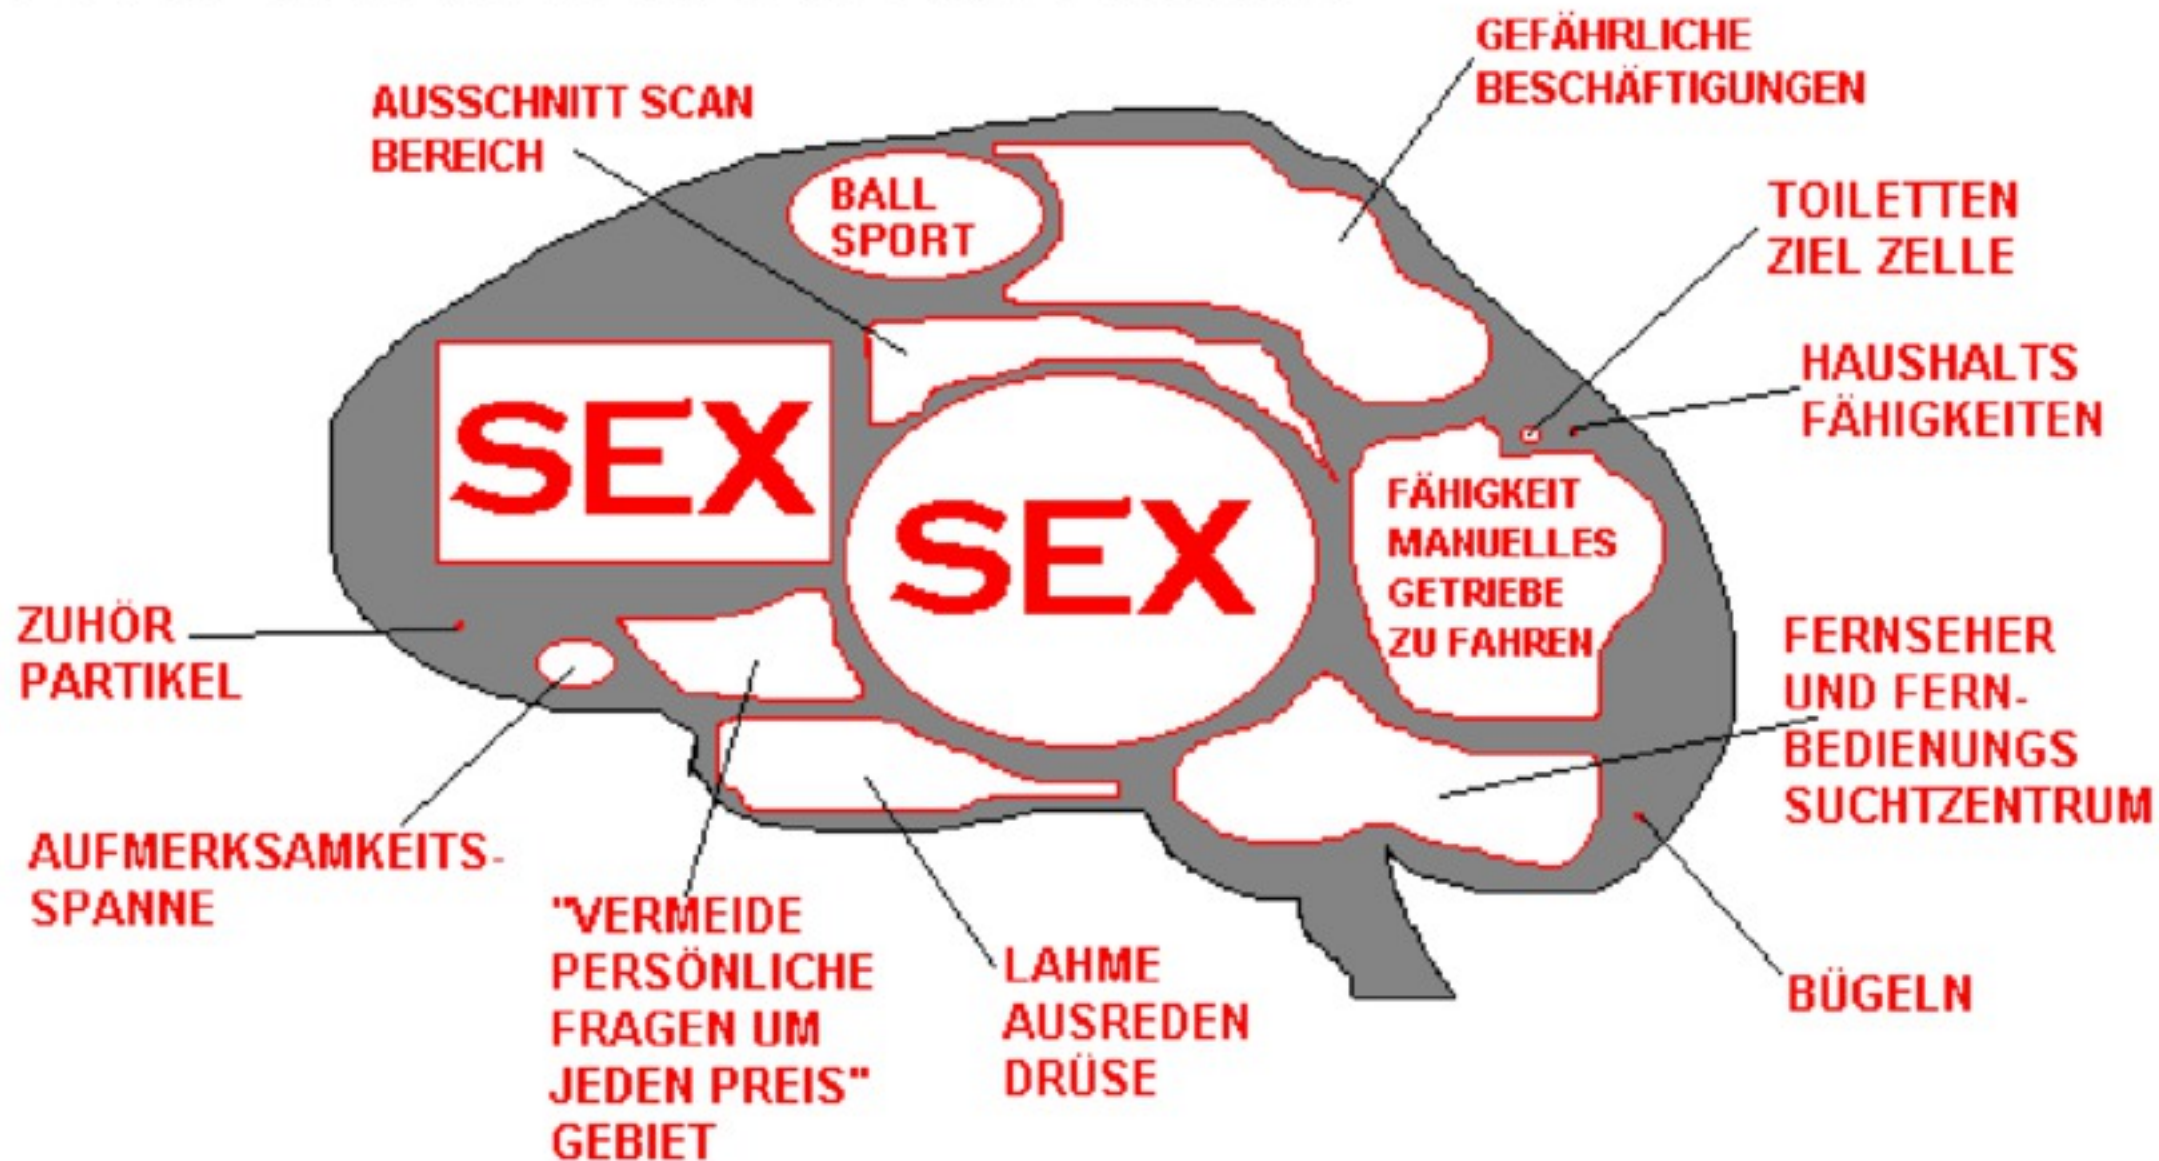

DAS WEIBLICHE GEHIRN

Fussnote: Beachte wie eng die kleine Sex-Zelle mit der Zuhör-Drüse verbunden ist.

DAS MÄNNLICHE GEHIRN

WebWorld of J.P - Thema: Frauen

Fussnote: Die "Hören auf Kinderschreie mitten in der Nacht" Drüse ist nicht dargestellt wegen ihrer kleinen und unterentwickelten Natur. Am besten sichtbar unter dem Mikroskop.