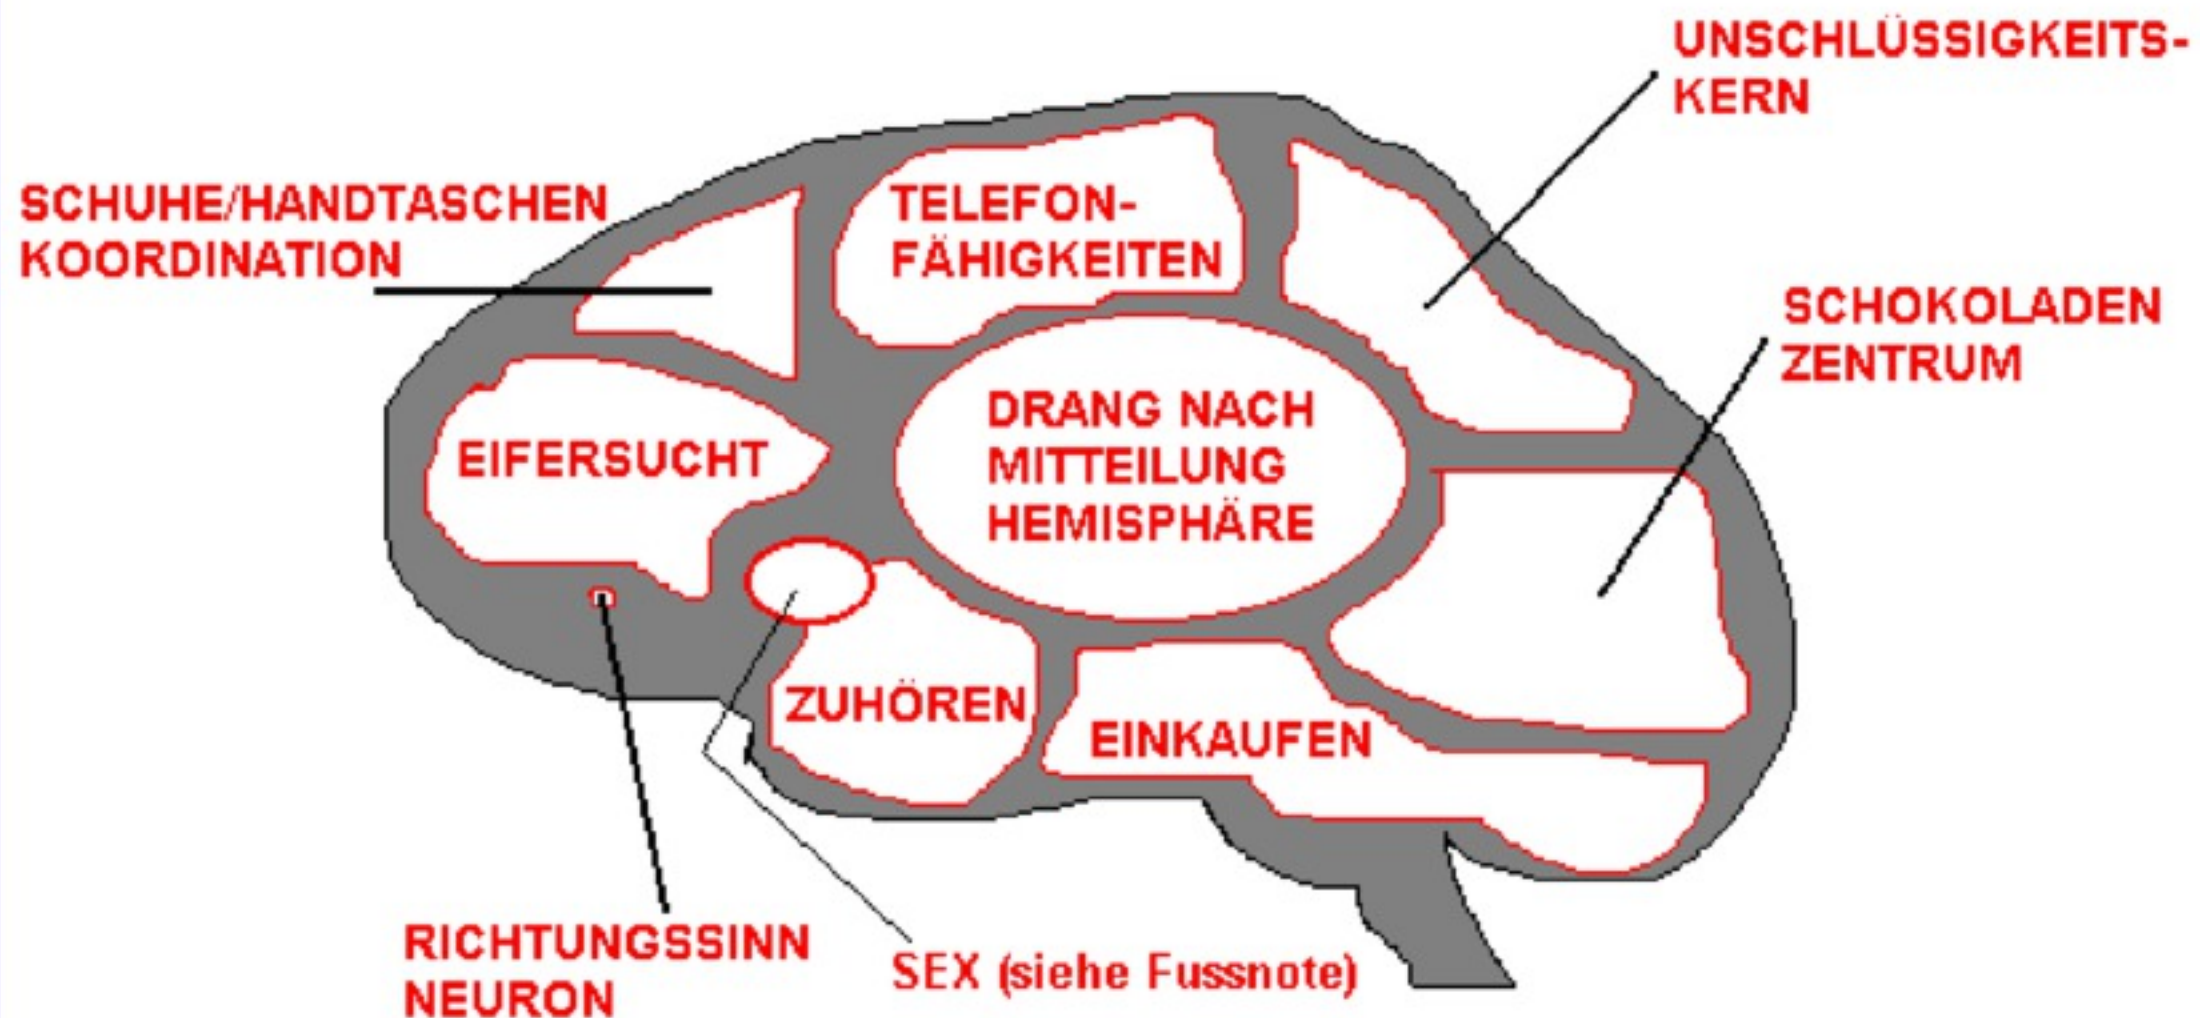

DAS WEIBLICHE GEHIRN

Fussnote: Beachte wie eng die kleine Sex-Zelle mit der Zuhör-Drüse verbunden ist.

DAS MÄNNLICHE GEHIRN

WebWorld of J.P - Thema: Frauen

Fussnote: Die "Hören auf Kinderschreie mitten in der Nacht" Drüse ist nicht dargestellt wegen ihrer kleinen und unterentwickelten Natur. Am besten sichtbar unter dem Mikroskop.