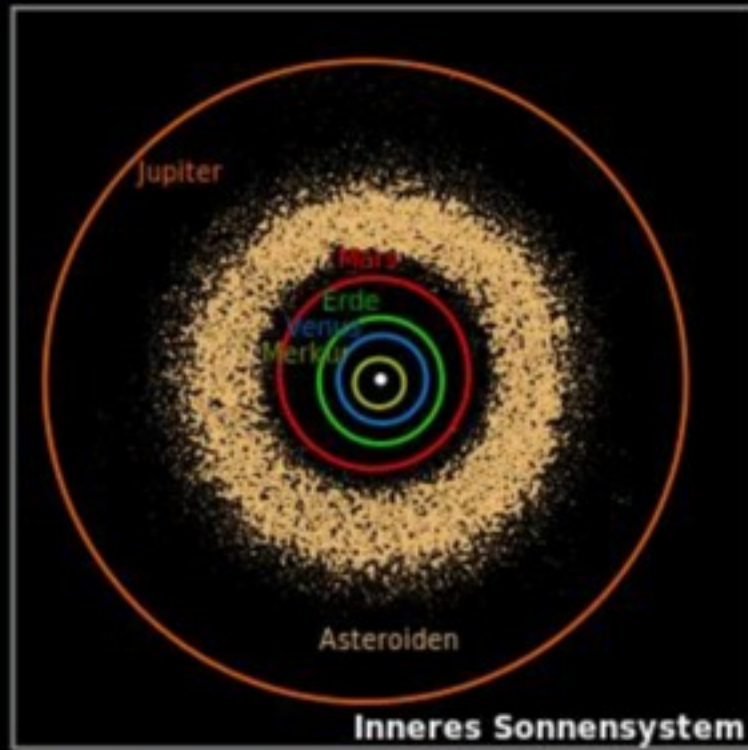

Unendliche Gedanken

Wie das Gehirn mit
Computer umgeht?

Universum

Universum

Radius: $>45 \cdot 10^9$ Lichtjahre

Universum

Radius: $>45 \cdot 10^9$ Lichtjahre

Masse: 10^{35} kg

Universum

Radius: $>45 \cdot 10^9$ Lichtjahre

Masse: 10^{35} kg

Alter: $13.8 \cdot 10^9$ Jahre

Universum

Radius: $>45 \cdot 10^9$ Lichtjahre

Masse: 10^{35} kg

Alter: $13.8 \cdot 10^9$ Jahre