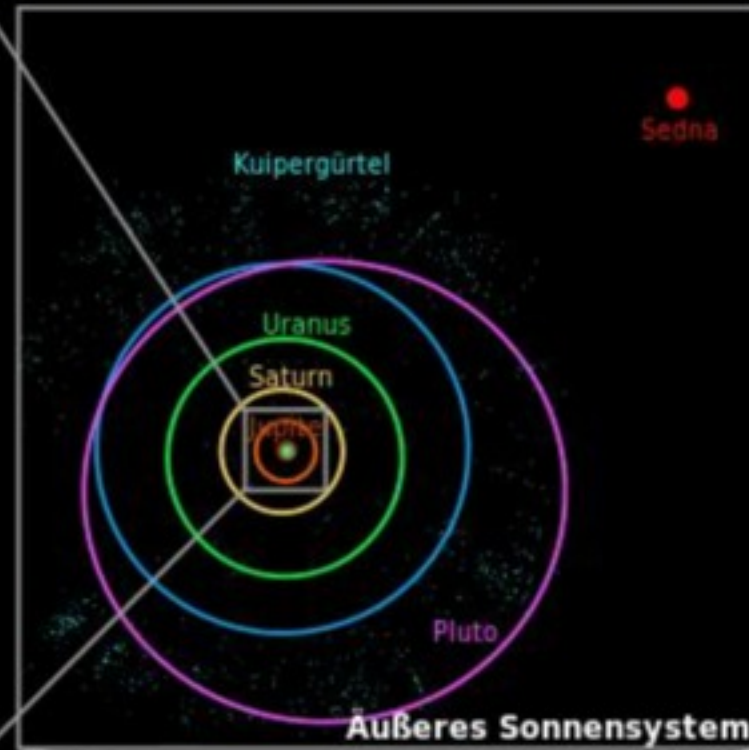

Unendliche Gedanken

Wie das Gehirn mit
Computer umgeht?

Universum

Universum

Radius: $>45 \cdot 10^9$ Lichtjahre

Universum

Radius: $>45 \cdot 10^9$ Lichtjahre

Masse: 10^{35} kg

Universum

Radius: $>45 \cdot 10^9$ Lichtjahre

Masse: 10^{35} kg

Alter: $13.8 \cdot 10^9$ Jahre

Universum

Radius: $>45 \cdot 10^9$ Lichtjahre

Masse: 10^{35} kg

Alter: $13.8 \cdot 10^9$ Jahre

DAS WEIBLICHE GEHIRN

Fussnote: Beachte wie eng die kleine Sex-Zelle mit der Zuhör-Drüse verbunden ist.

DAS MÄNNLICHE GEHIRN

WebWorld of J.P - Thema: Frauen

Fussnote: Die "Hören auf Kinderschreie mitten in der Nacht" Drüse ist nicht dargestellt wegen ihrer kleinen und unterentwickelten Natur. Am besten sichtbar unter dem Mikroskop.