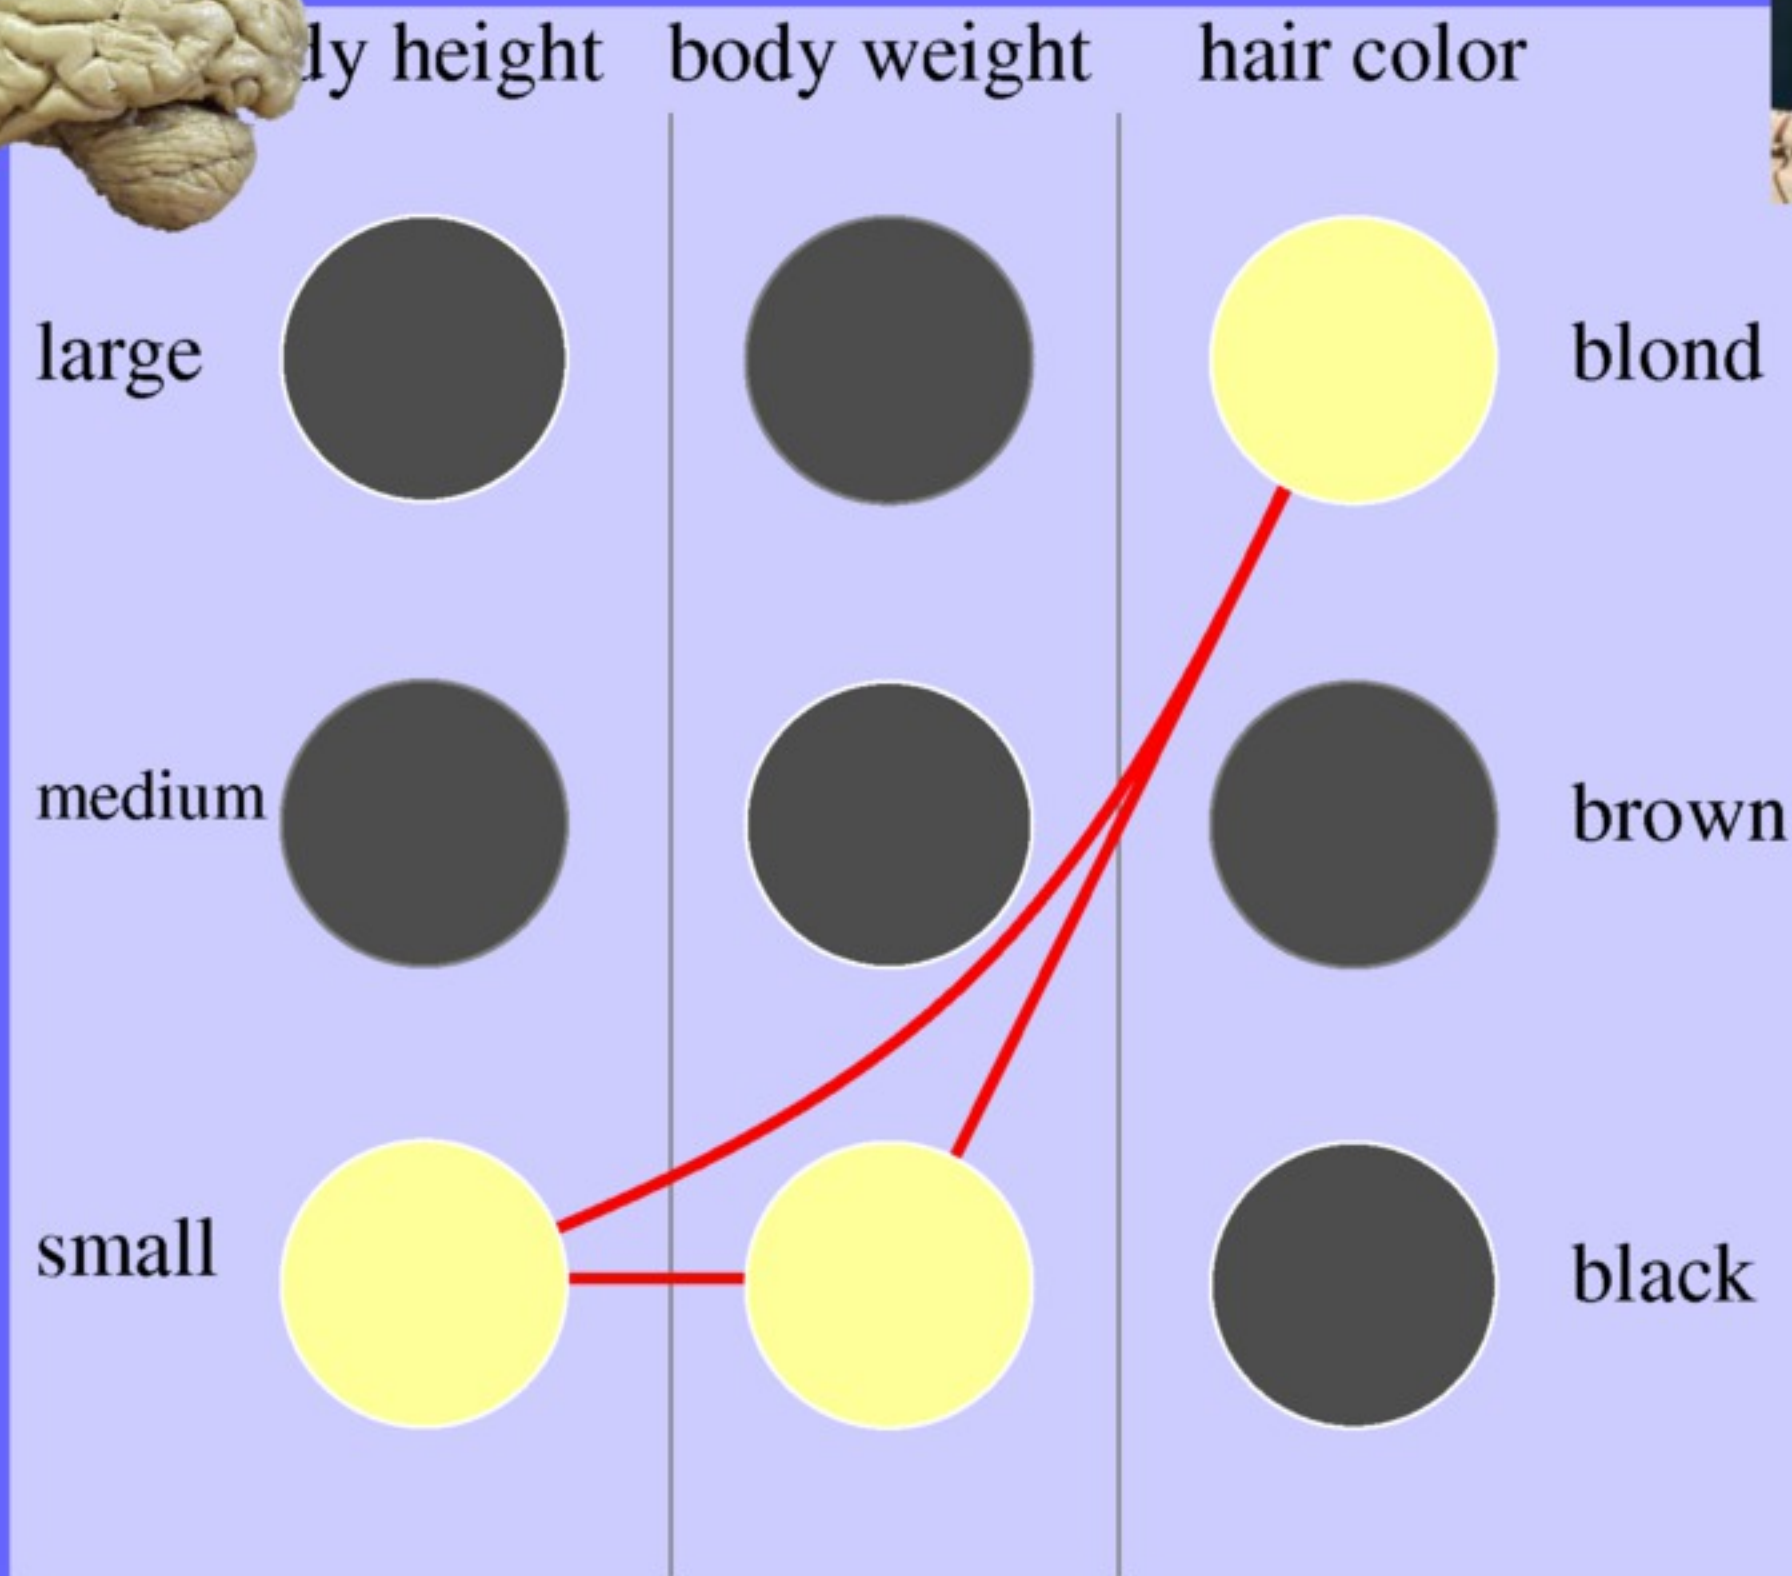

DAS WEIBLICHE GEHIRN

Fussnote: Beachte wie eng die kleine Sex-Zelle mit der Zuhör-Drüse verbunden ist.

DAS MÄNNLICHE GEHIRN

WebWorld of J.P - Thema: Frauen

Fussnote: Die "Hören auf Kinderschreie mitten in der Nacht" Drüse ist nicht dargestellt wegen ihrer kleinen und unterentwickelten Natur. Am besten sichtbar unter dem Mikroskop.

männliches Gehirn

weibliches Gehirn

Merged

Neurons are the basic components of the brain

Neurons are the basic components of the brain

Synapses can learn

body height

body weight

hair color

large

blond

medium

brown

small

black

2 Gedächtnissysteme: