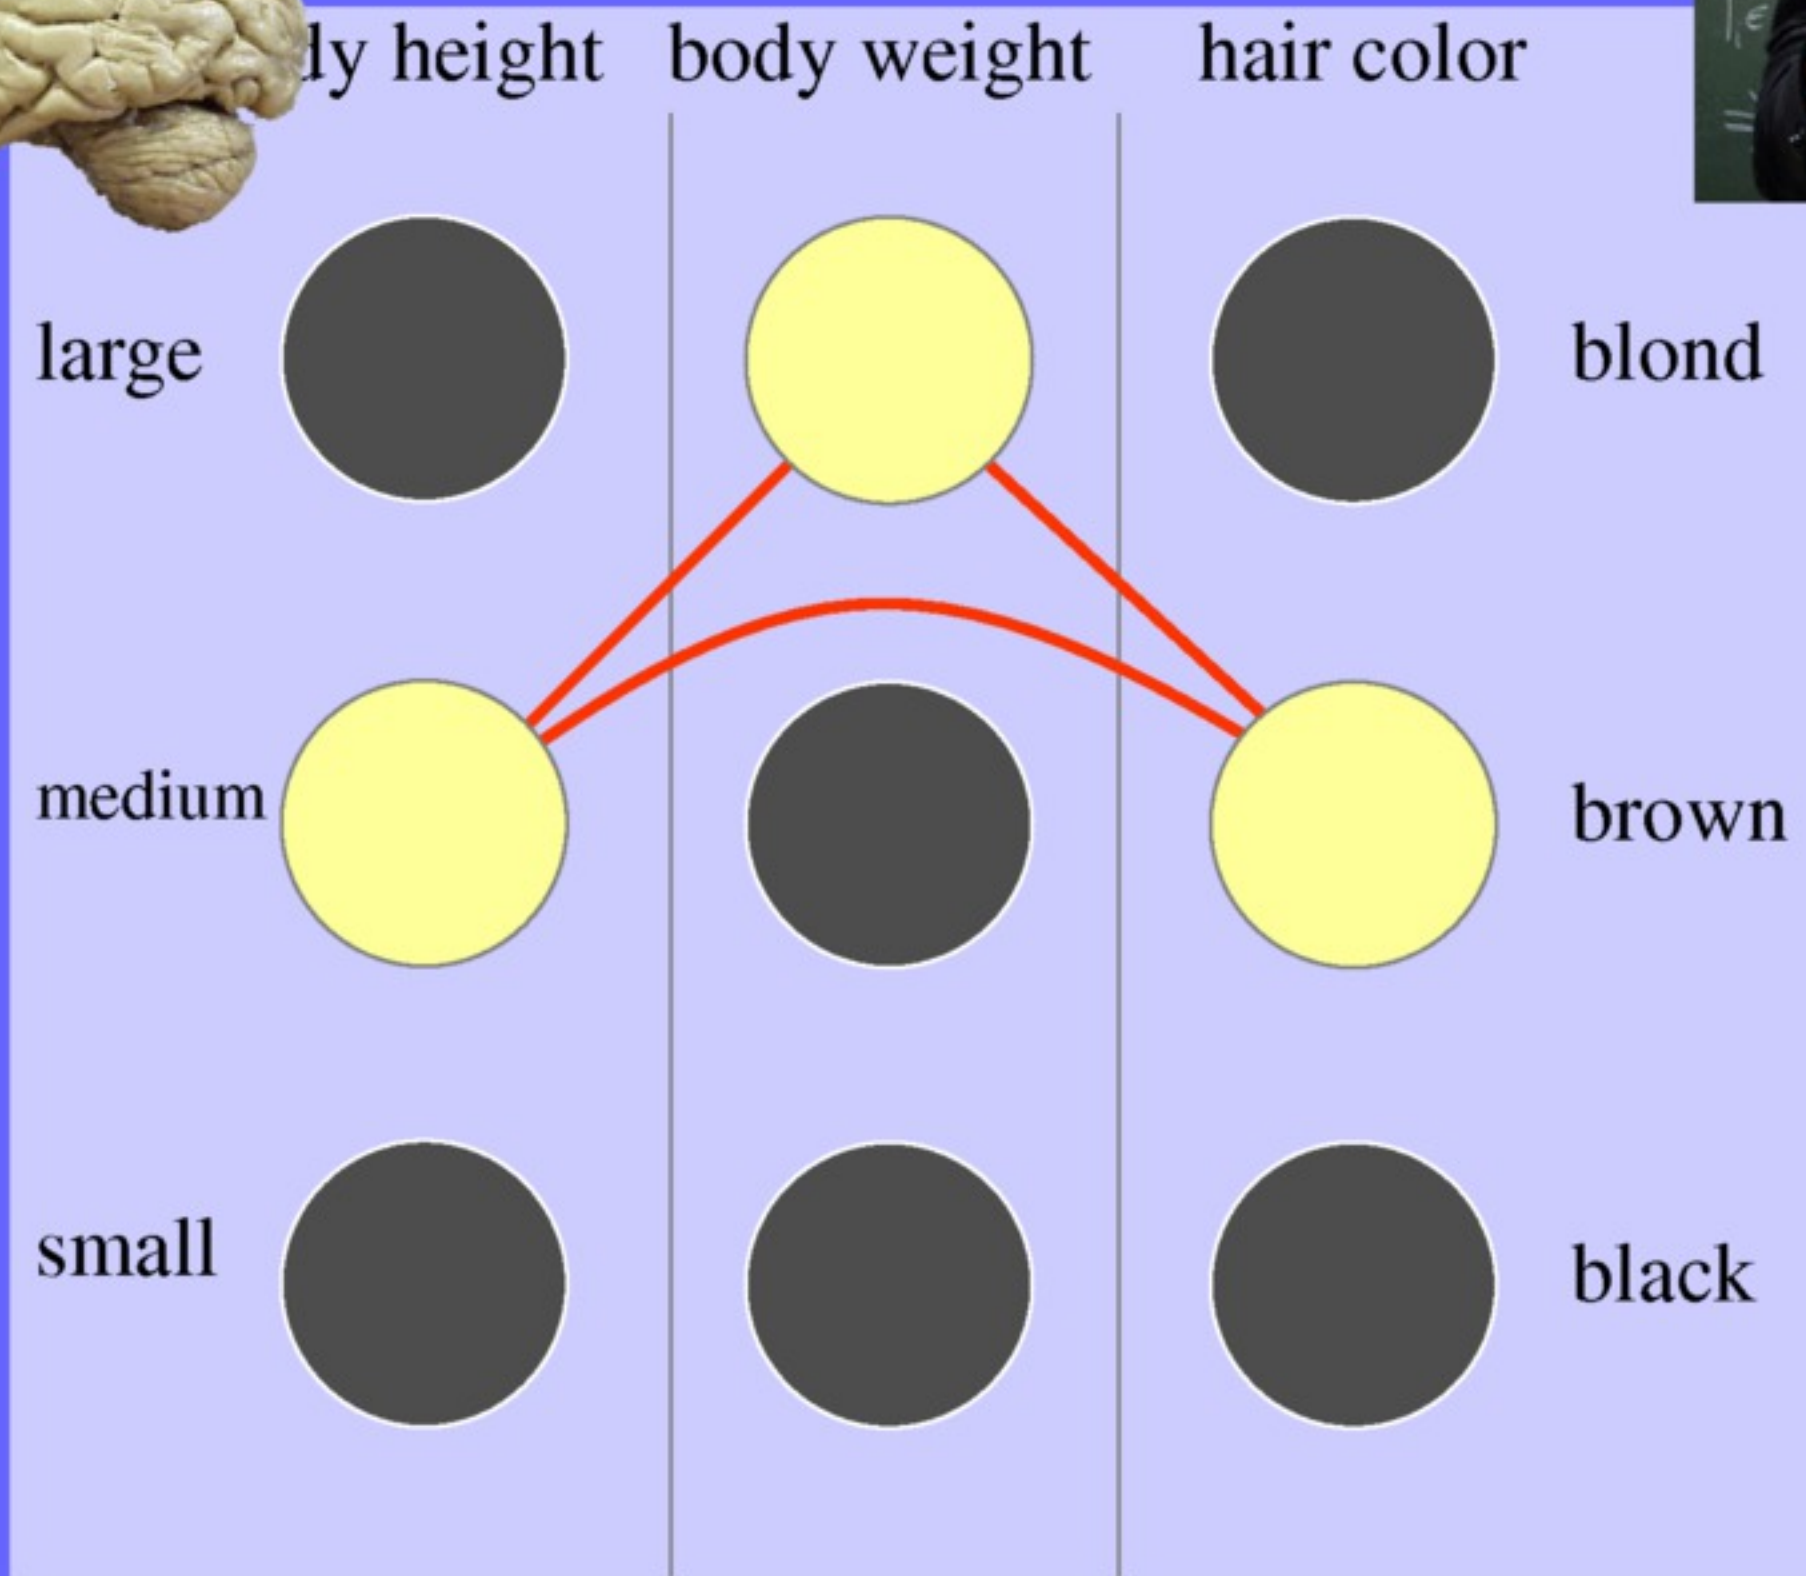

DAS WEIBLICHE GEHIRN

Fussnote: Beachte wie eng die kleine Sex-Zelle mit der Zuhör-Drüse verbunden ist.

DAS MÄNNLICHE GEHIRN

WebWorld of J.P - Thema: Frauen

Fussnote: Die "Hören auf Kinderschreie mitten in der Nacht" Drüse ist nicht dargestellt wegen ihrer kleinen und unterentwickelten Natur. Am besten sichtbar unter dem Mikroskop.

männliches Gehirn

weibliches Gehirn

Merged

Neurons are the basic components of the brain

Neurons are the basic components of the brain

Synapses can learn

body height

body weight

hair color

large

blond

medium

brown

small

black

2 Gedächtnissysteme: